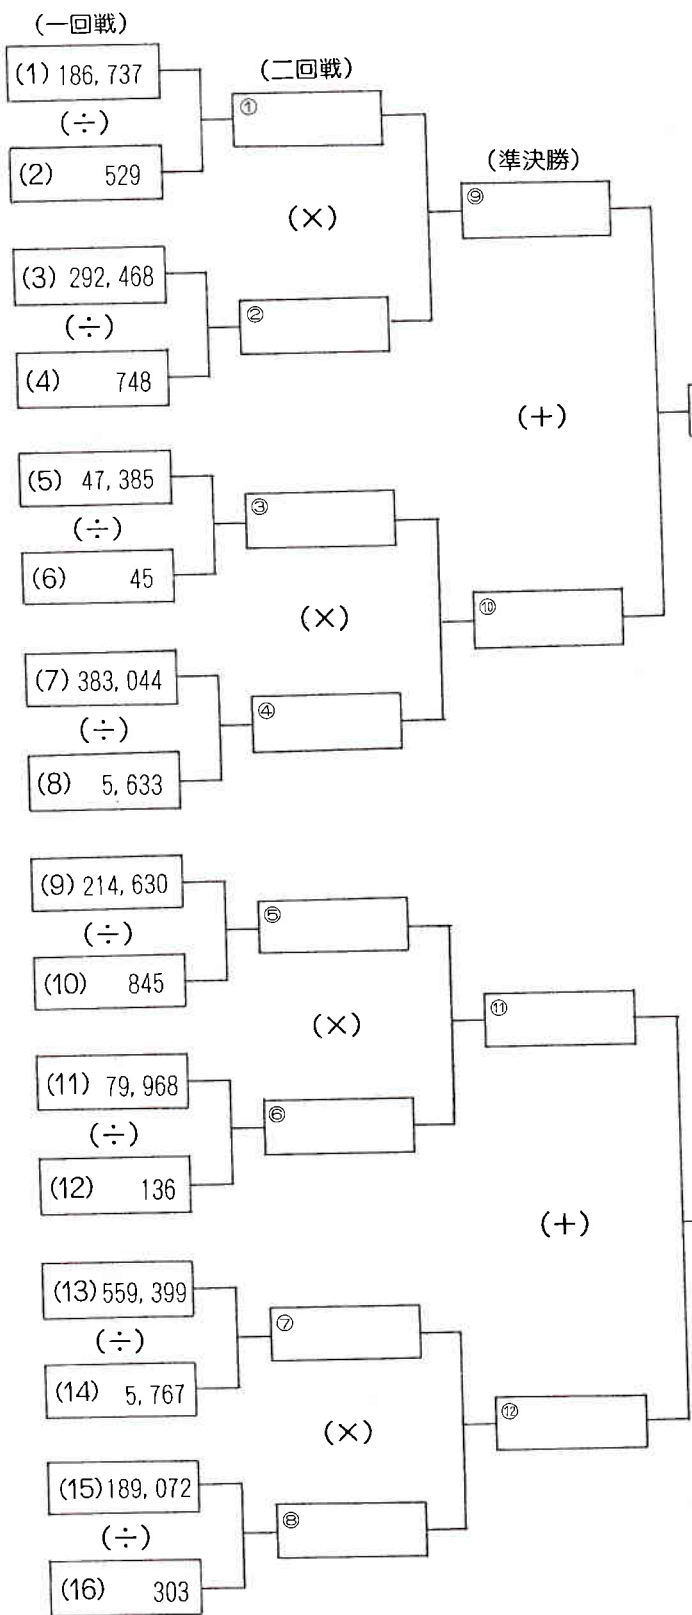

トーナメント計算 C

月 日 学年 なまえ

- 一回戦は わり算です。
- 二回戦は かけ算です。
- 準決勝は たし算です。
- 決勝戦は ひき算です。

(優勝)

☆☆合計☆☆

左から 計算してください。